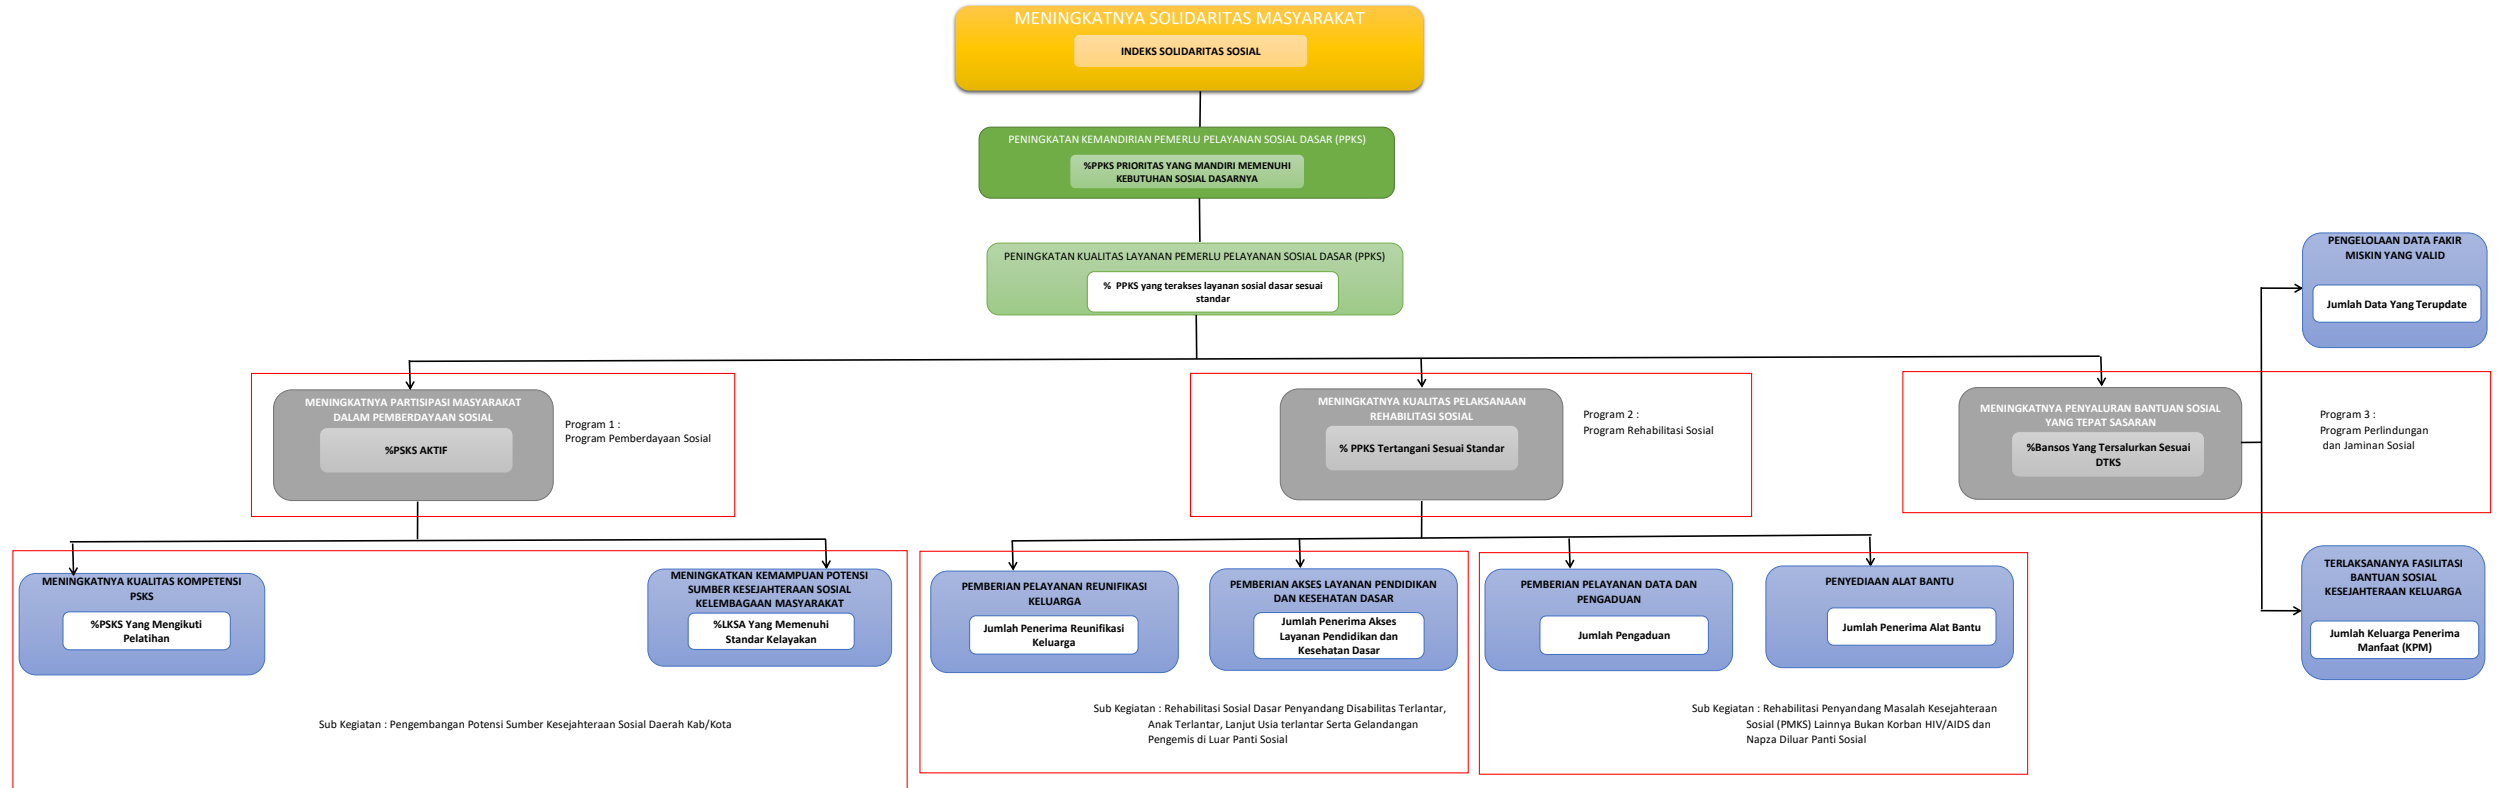

POHON KINERJA DINAS SOSIAL KOTA PASURUAN

- Notes :
- Tujuan PD
 - Sasaran PD
 - Program
 - Sub Kegiatan